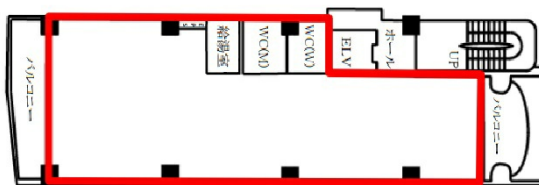

MKビル 9階42.5坪

埼玉県川越市脇田本町1-9

物件MAP

賃貸条件	
坪数	42.5坪
階数	9階
入居可能日	

ビル情報	
所在地	埼玉県川越市脇田本町1-9
最寄り駅	JR川越線 川越駅 徒歩1分
エリア	その他埼玉
竣工	1989年
耐震	新耐震基準
階数	地上6階
用途	事務所/店舗
構造	調査中

設備情報	
エレベーター	
空調	
OAフロア	その他
基準階天井高	
光ファイバー	調査中
トイレ	調査中
セキュリティ	調査中
駐車場	無し

事務所移転の簡単検索サイト

Quick Service

クイックサービス

MKビル 9階42.5坪 埼玉県川越市脇田本町1-9

その他埼玉 (ビルID: 0043370) の賃貸オフィス

貸事務所・レンタルオフィス・オフィス移転なら**QuickService**

物件詳細はこちらから

0120-55-2620