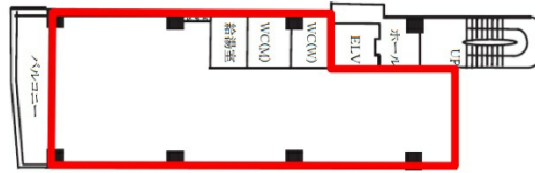

MKビル 2階40.24坪

埼玉県川越市脇田本町1-9

物件MAP

賃貸条件	
坪数	40.24坪
階数	2階
入居可能日	
ビル情報	
所在地	埼玉県川越市脇田本町1-9
最寄り駅	JR川越線 川越駅 徒歩1分
エリア	その他埼玉
竣工	1989年
耐震	新耐震基準
階数	地上6階
用途	事務所/店舗
構造	調査中
設備情報	
エレベーター	
空調	
OAフロア	その他
基準階天井高	
光ファイバー	調査中
トイレ	調査中
セキュリティ	調査中
駐車場	無し

事務所移転の簡単検索サイト

Quick Service

クイックサービス

MKビル 2階40.24坪 埼玉県川越市脇田本町1-9

その他埼玉 (ビルID: 0043370) の賃貸オフィス

貸事務所・レンタルオフィス・オフィス移転なら**QuickService**

物件詳細はこちらから

 **0120-55-2620**