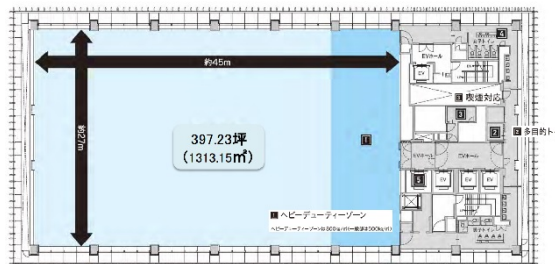

ミュージアムタワー京橋 13階397.23坪

東京都中央区京橋1-7-2

物件MAP

賃貸条件	
月額賃料	相談
坪数	397.23坪
坪単価	相談
共益費	賃料に含む
礼金	無し
敷金 (保証金)	12ヶ月
階数	13階
入居可能日	即日

ビル情報	
所在地	東京都中央区京橋1-7-2
最寄り駅	JR山手線 東京駅 徒歩4分 東京メトロ東西線 日本橋駅 徒歩4分 東京メトロ銀座線 京橋駅 徒歩4分
エリア	八重洲・日本橋・京橋エリア
竣工	2019年6月
耐震	新耐震基準
階数	地上23階 地下2階
用途	事務所
構造	S造、一部RC造

設備情報	
エレベーター	9基
空調	個別空調
OAフロア	OAフロア
基準階天井高	2,800mm
光ファイバー	有り
トイレ	男女別・室外
セキュリティ	有り
駐車場	有り