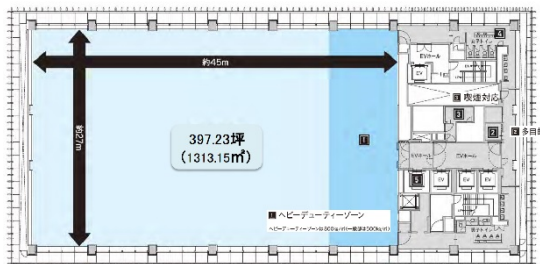

ミュージアムタワー京橋 13階397.23坪

東京都中央区京橋1-7-2

物件MAP

賃貸条件	
月額賃料	相談
坪数	397.23坪
坪単価	相談
共益費	賃料に含む
礼金	無し
敷金（保証金）	12ヶ月
階数	13階（申込有）
入居可能日	即日
ビル情報	
所在地	東京都中央区京橋1-7-2
最寄り駅	JR山手線 東京駅 徒歩4分 東京メトロ東西線 日本橋駅 徒歩4分 東京メトロ銀座線 京橋駅 徒歩4分
エリア	八重洲・日本橋・京橋エリア
竣工	2019年7月
耐震	新耐震基準
階数	地上23階 地下2階
用途	事務所
構造	S造、一部RC造
設備情報	
エレベーター	9基
空調	個別空調
OAフロア	OAフロア
基準階天井高	2,800mm
光ファイバー	有り
トイレ	男女別・室外
セキュリティ	有り
駐車場	有り