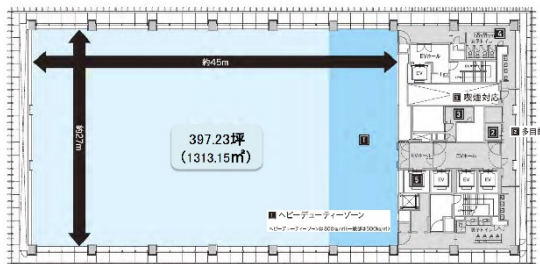

# ミュージアムタワー京橋 13階397.23坪

東京都中央区京橋1-7-2

## 物件MAP

賃貸条件	
月額賃料	相談
坪数	397.23坪
坪単価	相談
共益費	賃料に含む
礼金	無し
敷金（保証金）	12ヶ月
階数	13階
入居可能日	即日
ビル情報	
所在地	東京都中央区京橋1-7-2
最寄り駅	JR山手線 東京駅 徒歩4分 東京メトロ東西線 日本橋駅 徒歩4分 東京メトロ銀座線 京橋駅 徒歩4分
エリア	八重洲・日本橋・京橋エリア
竣工	2019年6月
耐震	新耐震基準
階数	地上23階 地下2階
用途	事務所
構造	S造、一部RC造
設備情報	
エレベーター	9基
空調	個別空調
OAフロア	OAフロア
基準階天井高	2,800mm
光ファイバー	有り
トイレ	男女別・室外
セキュリティ	有り
駐車場	有り