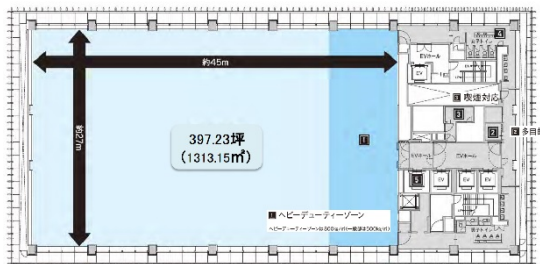

# ミュージアムタワー京橋 14階397.23坪

東京都中央区京橋1-7-2

## 物件MAP

賃貸条件	
月額賃料	相談
坪数	397.23坪
坪単価	相談
共益費	賃料に含む
礼金	無し
敷金 (保証金)	12ヶ月
階数	14階
入居可能日	2024年12月
ビル情報	
所在地	東京都中央区京橋1-7-2
最寄り駅	JR山手線 東京駅 徒歩4分 東京メトロ東西線 日本橋駅 徒歩4分 東京メトロ銀座線 京橋駅 徒歩4分
エリア	八重洲・日本橋・京橋エリア
竣工	2019年6月
耐震	新耐震基準
階数	地上23階 地下2階
用途	事務所
構造	S造、一部RC造
設備情報	
エレベーター	9基
空調	個別空調
OAフロア	OAフロア
基準階天井高	2,800mm
光ファイバー	有り
トイレ	男女別・室外
セキュリティ	有り
駐車場	有り