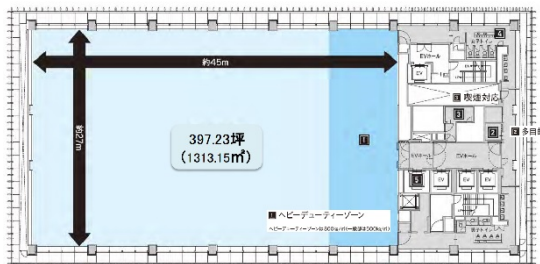

ミュージアムタワー京橋 14階397.23坪

東京都中央区京橋1-7-2

物件MAP

賃貸条件	
月額賃料	相談
坪数	397.23坪
坪単価	相談
共益費	賃料に含む
礼金	無し
敷金（保証金）	12ヶ月
階数	14階
入居可能日	2024年12月

ビル情報	
所在地	東京都中央区京橋1-7-2
最寄り駅	JR山手線 東京駅 徒歩4分 東京メトロ東西線 日本橋駅 徒歩4分 東京メトロ銀座線 京橋駅 徒歩4分
エリア	八重洲・日本橋・京橋エリア
竣工	2019年6月
耐震	新耐震基準
階数	地上23階 地下2階
用途	事務所
構造	S造、一部RC造

設備情報	
エレベーター	9基
空調	個別空調
OAフロア	OAフロア
基準階天井高	2,800mm
光ファイバー	有り
トイレ	男女別・室外
セキュリティ	有り
駐車場	有り

事務所移転の簡単検索サイト

Quick Service

クイックサービス

ミュージアムタワー京橋 14階397.23坪 東京都中央区京橋1-7-2

八重洲・日本橋・京橋エリア（ビルID：0043357）の賃貸オフィス

貸事務所・レンタルオフィス・オフィス移転ならQuickService