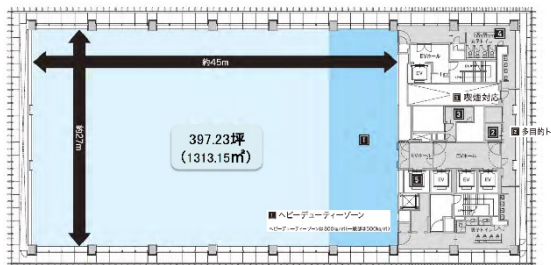

# ミュージアムタワー京橋 19階397.23坪

東京都中央区京橋1-7-2

## 物件MAP

賃貸条件	
月額賃料	相談
坪数	397.23坪
坪単価	相談
共益費	賃料に含む
礼金	無し
敷金（保証金）	12ヶ月
階数	19階
入居可能日	2024年10月

ビル情報	
所在地	東京都中央区京橋1-7-2
最寄り駅	JR山手線 東京駅 徒歩4分 東京メトロ東西線 日本橋駅 徒歩4分 東京メトロ銀座線 京橋駅 徒歩4分
エリア	八重洲・日本橋・京橋エリア
竣工	2019年6月
耐震	新耐震基準
階数	地上23階 地下2階
用途	事務所
構造	S造、一部RC造

設備情報	
エレベーター	9基
空調	個別空調
OAフロア	OAフロア
基準階天井高	2,800mm
光ファイバー	有り
トイレ	男女別・室外
セキュリティ	有り
駐車場	有り