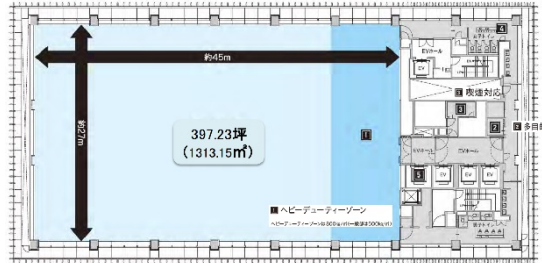

# ミュージアムタワー京橋 19階397.23坪

東京都中央区京橋1-7-2

## 物件MAP

賃貸条件	
月額賃料	相談
坪数	397.23坪
坪単価	相談
共益費	賃料に含む
礼金	無し
敷金（保証金）	12ヶ月
階数	19階
入居可能日	2024年10月

ビル情報	
所在地	東京都中央区京橋1-7-2
最寄り駅	JR山手線 東京駅 徒歩4分 東京メトロ東西線 日本橋駅 徒歩4分 東京メトロ銀座線 京橋駅 徒歩4分
エリア	八重洲・日本橋・京橋エリア
竣工	2019年6月
耐震	新耐震基準
階数	地上23階 地下2階
用途	事務所
構造	S造、一部RC造

設備情報	
エレベーター	9基
空調	個別空調
OAフロア	OAフロア
基準階天井高	2,800mm
光ファイバー	有り
トイレ	男女別・室外
セキュリティ	有り
駐車場	有り

ミュージアムタワー京橋 19階397.23坪 東京都中央区京橋1-7-2

八重洲・日本橋・京橋エリア（ビルID：0043357）の賃貸オフィス

貸事務所・レンタルオフィス・オフィス移転ならQuickService

物件詳細はこちらから