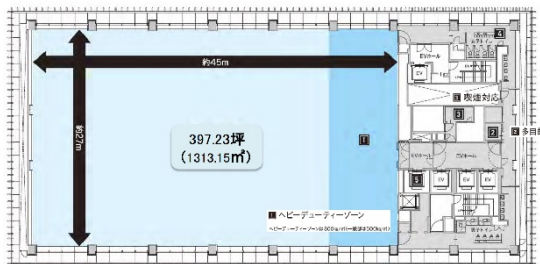

ミュージアムタワー京橋 20階397.23坪

東京都中央区京橋1-7-2

物件MAP

賃貸条件	
月額賃料	相談
坪数	397.23坪
坪単価	相談
共益費	賃料に含む
礼金	無し
敷金（保証金）	12ヶ月
階数	20階
入居可能日	2024年10月

ビル情報	
所在地	東京都中央区京橋1-7-2
最寄り駅	JR山手線 東京駅 徒歩4分 東京メトロ東西線 日本橋駅 徒歩4分 東京メトロ銀座線 京橋駅 徒歩4分
エリア	八重洲・日本橋・京橋エリア
竣工	2019年6月
耐震	新耐震基準
階数	地上23階 地下2階
用途	事務所
構造	S造、一部RC造

設備情報	
エレベーター	9基
空調	個別空調
OAフロア	OAフロア
基準階天井高	2,800mm
光ファイバー	有り
トイレ	男女別・室外
セキュリティ	有り
駐車場	有り