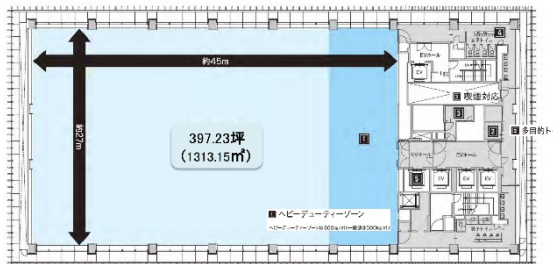

# ミュージアムタワー京橋 20階397.23坪

東京都中央区京橋1-7-2

## 物件MAP

賃貸条件	
月額賃料	相談
坪数	397.23坪
坪単価	相談
共益費	賃料に含む
礼金	無し
敷金（保証金）	12ヶ月
階数	20階
入居可能日	2024年10月

ビル情報	
所在地	東京都中央区京橋1-7-2
最寄り駅	JR山手線 東京駅 徒歩4分 東京メトロ東西線 日本橋駅 徒歩4分 東京メトロ銀座線 京橋駅 徒歩4分
エリア	八重洲・日本橋・京橋エリア
竣工	2019年6月
耐震	新耐震基準
階数	地上23階 地下2階
用途	事務所
構造	S造、一部RC造

設備情報	
エレベーター	9基
空調	個別空調
OAフロア	OAフロア
基準階天井高	2,800mm
光ファイバー	有り
トイレ	男女別・室外
セキュリティ	有り
駐車場	有り

事務所移転の簡単検索サイト

ミュージアムタワー京橋 20階397.23坪 東京都中央区京橋1-7-2

八重洲・日本橋・京橋エリア（ビルID：0043357）の賃貸オフィス

貸事務所・レンタルオフィス・オフィス移転ならQuickService