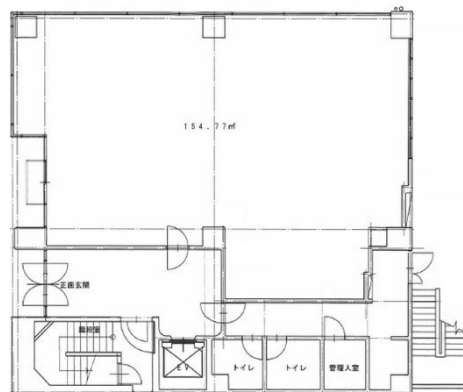

Wビルディング紺屋今町2 3階65.46坪

熊本県熊本市中央区紺屋今町2-1

物件MAP

賃貸条件	
月額賃料	589,140円 (税別)
坪数	65.46坪
坪単価	9,000円 (税別)
共益費	賃料に含む
礼金	
敷金 (保証金)	8ヶ月
階数	3階 (申込予定)
入居可能日	即日
ビル情報	
所在地	熊本県熊本市中央区紺屋今町2-1
最寄り駅	熊本市電2系統 辛島町駅 徒歩3分 熊本市電3系統 辛島町駅 徒歩3分 熊本市電2系統 慶徳校前駅 徒歩3分
エリア	熊本
竣工	1988年2月
耐震	新耐震基準
階数	地上7階
用途	事務所
構造	SRC造
設備情報	
エレベーター	
空調	個別空調
OAフロア	OAフロア
基準階天井高	2,450mm
光ファイバー	
トイレ	男女別・室外
セキュリティ	
駐車場	有り