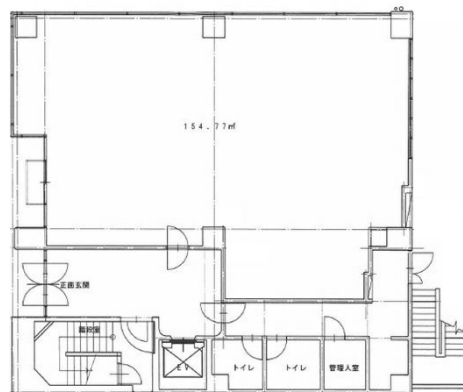

Wビルディング紺屋今町2 3階65.46坪

熊本県熊本市中央区紺屋今町2-1

物件MAP

| 賃貸条件 | |
|----------|---------------|
| 月額賃料 | 589,140円 (税別) |
| 坪数 | 65.46坪 |
| 坪単価 | 9,000円 (税別) |
| 共益費 | 賃料に含む |
| 礼金 | |
| 敷金 (保証金) | 8ヶ月 |
| 階数 | 3階 (申込予定) |
| 入居可能日 | 即日 |

| 設備情報 | |
|--------|---------|
| エレベーター | |
| 空調 | 個別空調 |
| OAフロア | OAフロア |
| 基準階天井高 | 2,450mm |
| 光ファイバー | |
| トイレ | 男女別・室外 |
| セキュリティ | |
| 駐車場 | 有り |

事務所移転の簡単検索サイト

Wビルディング紺屋今町2 3階65.46坪 熊本県熊本市中央区紺屋今町2-1