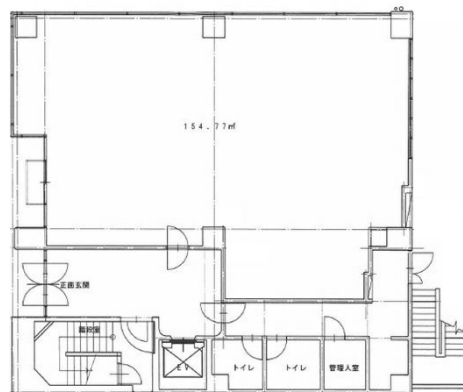

# Wビルディング紺屋今町2 3階32.17坪

熊本県熊本市中央区紺屋今町2-1

## 物件MAP

賃貸条件	
月額賃料	289,530円 (税別)
坪数	32.17坪
坪単価	9,000円 (税別)
共益費	賃料に含む
礼金	
敷金 (保証金)	8ヶ月
階数	3階
入居可能日	即日
ビル情報	
所在地	熊本県熊本市中央区紺屋今町2-1
最寄り駅	熊本市電2系統 辛島町駅 徒歩3分 熊本市電3系統 辛島町駅 徒歩3分 熊本市電2系統 慶徳校前駅 徒歩3分
エリア	熊本
竣工	1988年2月
耐震	新耐震基準
階数	地上7階
用途	事務所
構造	SRC造
設備情報	
エレベーター	
空調	個別空調
OAフロア	OAフロア
基準階天井高	2,450mm
光ファイバー	
トイレ	男女別・室外
セキュリティ	
駐車場	有り