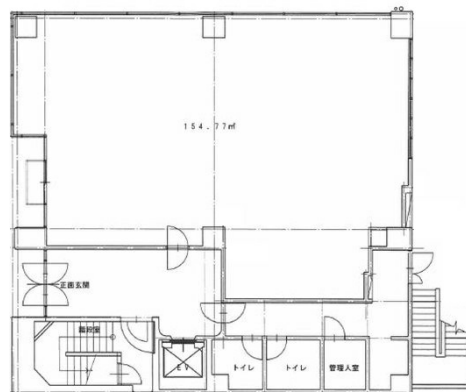

Wビルディング紺屋今町2 3階29.69坪

熊本県熊本市中央区紺屋今町2-1

物件MAP

賃貸条件	
月額賃料	267,210円 (税別)
坪数	29.69坪
坪単価	9,000円 (税別)
共益費	賃料に含む
礼金	
敷金 (保証金)	8ヶ月
階数	3階
入居可能日	即日

ビル情報	
所在地	熊本県熊本市中央区紺屋今町2-1
最寄り駅	熊本市電2系統 辛島町駅 徒歩3分 熊本市電3系統 辛島町駅 徒歩3分 熊本市電2系統 慶徳校前駅 徒歩3分
エリア	熊本
竣工	1988年2月
耐震	新耐震基準
階数	地上7階
用途	事務所
構造	SRC造

設備情報	
エレベーター	
空調	個別空調
OAフロア	OAフロア
基準階天井高	2,450mm
光ファイバー	
トイレ	男女別・室外
セキュリティ	
駐車場	有り