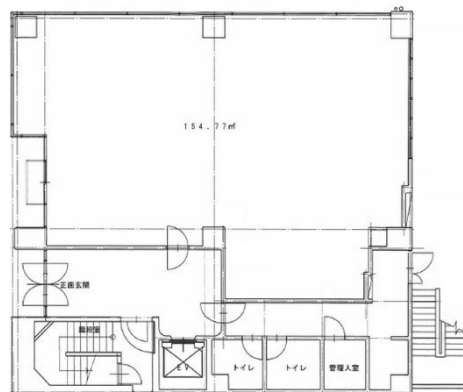

Wビルディング紺屋今町2 3階29.69坪

熊本県熊本市中央区紺屋今町2-1

物件MAP

賃貸条件	
月額賃料	267,210円 (税別)
坪数	29.69坪
坪単価	9,000円 (税別)
共益費	賃料に含む
礼金	
敷金 (保証金)	8ヶ月
階数	3階
入居可能日	即日
ビル情報	
所在地	熊本県熊本市中央区紺屋今町2-1
最寄り駅	熊本市電2系統 辛島町駅 徒歩3分 熊本市電3系統 辛島町駅 徒歩3分 熊本市電2系統 慶徳校前駅 徒歩3分
エリア	熊本
竣工	1988年2月
耐震	新耐震基準
階数	地上7階
用途	事務所
構造	SRC造
設備情報	
エレベーター	
空調	個別空調
OAフロア	OAフロア
基準階天井高	2,450mm
光ファイバー	
トイレ	男女別・室外
セキュリティ	
駐車場	有り