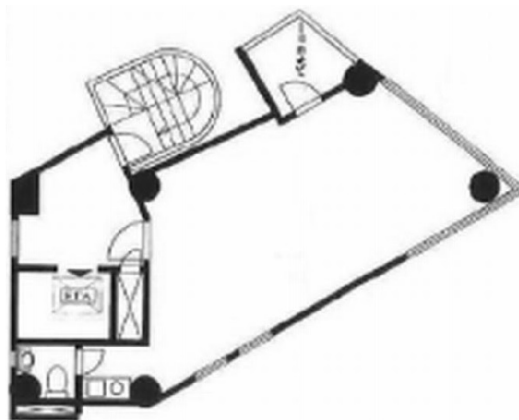

四谷三丁目ビル 6階12.9坪

東京都新宿区舟町7-40

物件MAP

賃貸条件	
坪数	12.9坪
階数	6階
入居可能日	

ビル情報	
所在地	東京都新宿区舟町7-40
最寄り駅	東京メトロ丸ノ内線 四谷三丁目駅 徒歩2分 都営新宿線 曙橋駅 徒歩4分
エリア	四谷・市ヶ谷・飯田橋エリア
竣工	1990年4月
耐震	新耐震基準
階数	地上8階 地下1階
用途	事務所
構造	SRC造

設備情報	
エレベーター	1基
空調	個別空調
OAフロア	その他
基準階天井高	2,300mm
光ファイバー	有り
トイレ	男女共用・室外
セキュリティ	有り
駐車場	無し