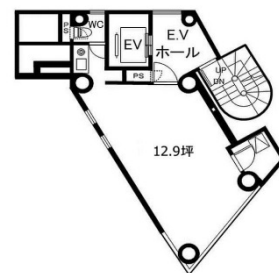

# 四谷三丁目ビル 8階12.9坪

東京都新宿区舟町7-40

## 物件MAP

賃貸条件	
坪数	12.9坪
階数	8階
入居可能日	

ビル情報	
所在地	東京都新宿区舟町7-40
最寄り駅	東京メトロ丸ノ内線 四谷三丁目駅 徒歩2分 都営新宿線 曙橋駅 徒歩4分
エリア	四谷・市ヶ谷・飯田橋エリア
竣工	1990年4月
耐震	新耐震基準
階数	地上8階 地下1階
用途	事務所
構造	SRC造

設備情報	
エレベーター	1基
空調	個別空調
OAフロア	その他
基準階天井高	2,300mm
光ファイバー	有り
トイレ	男女共用・室外
セキュリティ	有り
駐車場	無し