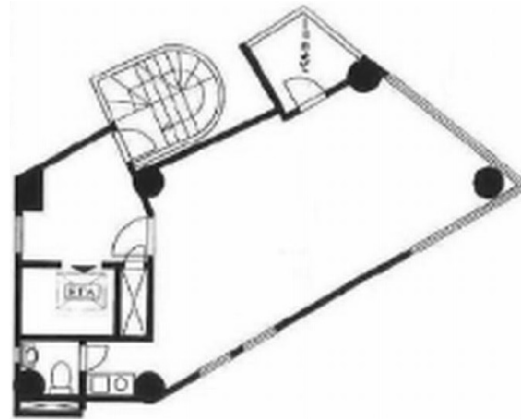

四谷三丁目ビル 4階12.9坪

東京都新宿区舟町7-40

物件MAP

賃貸条件	
坪数	12.9坪
階数	4階
入居可能日	

ビル情報	
所在地	東京都新宿区舟町7-40
最寄り駅	東京メトロ丸ノ内線 四谷三丁目駅 徒歩2分 都営新宿線 曙橋駅 徒歩4分
エリア	四谷・市ヶ谷・飯田橋エリア
竣工	1990年4月
耐震	新耐震基準
階数	地上8階 地下1階
用途	事務所
構造	SRC造

設備情報	
エレベーター	1基
空調	個別空調
OAフロア	その他
基準階天井高	2,300mm
光ファイバー	有り
トイレ	男女共用・室外
セキュリティ	有り
駐車場	無し