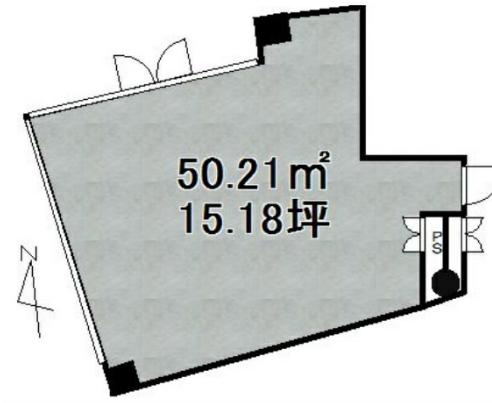

i・netBLD 1階15.19坪

福岡県福岡市中央区六本松4-1-10

物件MAP

賃貸条件	
坪数	15.19坪
階数	1階
入居可能日	
ビル情報	
所在地	福岡県福岡市中央区六本松4-1-10
最寄り駅	福岡市営地下鉄七隈線 六本松駅 徒歩2分
エリア	中央区その他エリア
竣工	2018年2月
耐震	新耐震基準
階数	地上7階
用途	事務所/店舗
構造	S造
設備情報	
エレベーター	1基
空調	無し
OAフロア	スケルトン
基準階天井高	
光ファイバー	
トイレ	無し
セキュリティ	有り
駐車場	無し

事務所移転の簡単検索サイト

Quick Service

クイックサービス

i・netBLD 1階15.19坪 福岡県福岡市中央区六本松4-1-10

中央区その他エリア (ビルID: 0043332) の賃貸オフィス

貸事務所・レンタルオフィス・オフィス移転なら**QuickService**

物件詳細はこちらから

 **0120-55-2620**