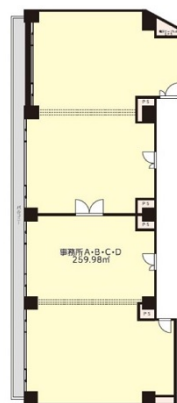

パークアクシス千葉新町 4階78.64坪

千葉県千葉市中央区新町1-14

物件MAP

賃貸条件	
月額賃料	900,000円 (税別)
坪数	78.64坪
坪単価	11,445円 (税別)
共益費	無し
礼金	1ヶ月
敷金 (保証金)	6ヶ月
階数	4階 (A.B.C.D)
入居可能日	相談

ビル情報	
所在地	千葉県千葉市中央区新町1-14
最寄り駅	
エリア	千葉駅エリア
竣工	2007年5月
耐震	
階数	地上13階
用途	事務所
構造	

設備情報	
エレベーター	1基
空調	個別空調
OAフロア	
基準階天井高	
光ファイバー	
トイレ	男女別・室外
セキュリティ	有り
駐車場	有り