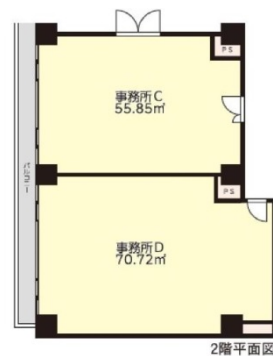

パークアクシス千葉新町 2階21.39坪

千葉県千葉市中央区新町1-14

物件MAP

賃貸条件	
月額賃料	280,000円 (税別)
坪数	21.39坪
坪単価	13,090円 (税別)
共益費	無し
礼金	1ヶ月
敷金 (保証金)	6ヶ月
階数	2階 (D)
入居可能日	相談

ビル情報	
所在地	千葉県千葉市中央区新町1-14
最寄り駅	
エリア	千葉駅エリア
竣工	2007年5月
耐震	
階数	地上13階
用途	事務所
構造	

設備情報	
エレベーター	1基
空調	個別空調
OAフロア	
基準階天井高	
光ファイバー	
トイレ	男女別・室外
セキュリティ	有り
駐車場	有り