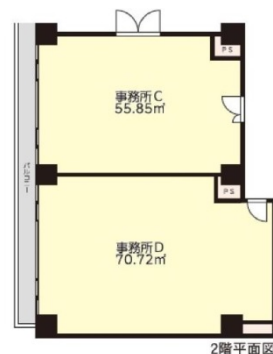

パークアクシス千葉新町 2階16.89坪

千葉県千葉市中央区新町1-14

物件MAP

賃貸条件	
月額賃料	220,000円 (税別)
坪数	16.89坪
坪単価	13,025円 (税別)
共益費	無し
礼金	1ヶ月
敷金 (保証金)	6ヶ月
階数	2階 (C)
入居可能日	相談

ビル情報	
所在地	千葉県千葉市中央区新町1-14
最寄り駅	
エリア	千葉駅エリア
竣工	2007年5月
耐震	
階数	地上13階
用途	事務所
構造	

設備情報	
エレベーター	1基
空調	個別空調
OAフロア	
基準階天井高	
光ファイバー	
トイレ	男女別・室外
セキュリティ	有り
駐車場	有り