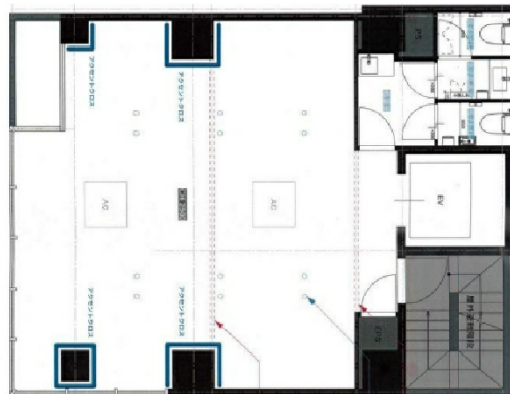

ACN渋谷ビル 6階19.47坪

東京都渋谷区渋谷1-17-14

物件MAP

賃貸条件	
坪数	19.47坪
階数	6階
入居可能日	
ビル情報	
所在地	東京都渋谷区渋谷1-17-14
最寄り駅	JR山手線 渋谷駅 徒歩2分 東京メトロ半蔵門線 渋谷駅 徒歩2分 東急東横線 渋谷駅 徒歩2分
エリア	渋谷エリア
竣工	2011年4月
耐震	新耐震基準
階数	地上8階
用途	事務所/店舗
構造	RC造
設備情報	
エレベーター	1基
空調	個別空調
OAフロア	OAフロア
基準階天井高	2,500mm
光ファイバー	有り
トイレ	男女別・室内
セキュリティ	有り
駐車場	無し

事務所移転の簡単検索サイト

Quick Service

クイックサービス

ACN渋谷ビル 6階19.47坪 東京都渋谷区渋谷1-17-14

渋谷エリア (ビルID: 0043308) の賃貸オフィス

貸事務所・レンタルオフィス・オフィス移転なら**QuickService**

物件詳細はこちらから

0120-55-2620