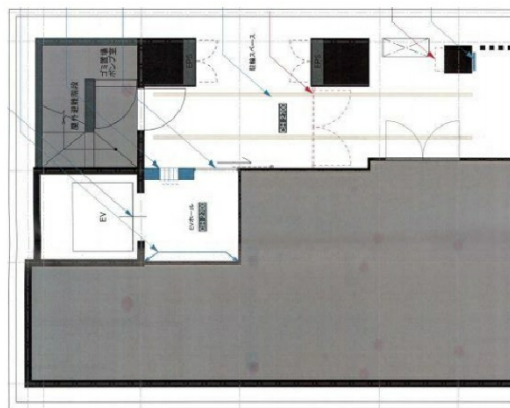

ACN渋谷ビル 1階12.23坪

東京都渋谷区渋谷1-17-14

物件MAP

賃貸条件	
坪数	12.23坪
階数	1階
入居可能日	
ビル情報	
所在地	東京都渋谷区渋谷1-17-14
最寄り駅	JR山手線 渋谷駅 徒歩2分 東京メトロ半蔵門線 渋谷駅 徒歩2分 東急東横線 渋谷駅 徒歩2分
エリア	渋谷エリア
竣工	2011年4月
耐震	新耐震基準
階数	地上8階
用途	事務所/店舗
構造	RC造
設備情報	
エレベーター	1基
空調	個別空調
OAフロア	OAフロア
基準階天井高	2,500mm
光ファイバー	有り
トイレ	男女別・室内
セキュリティ	有り
駐車場	無し