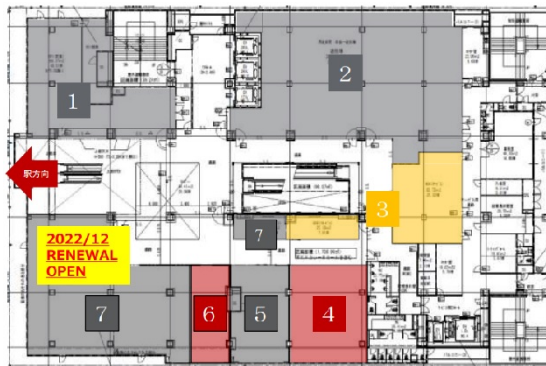

PREMIERE YOKOHAMA (プレミアムヨコハマ) 6階17.81坪

神奈川県横浜市都筑区中川中央1-30-1

物件MAP

賃貸条件	
月額賃料	相談
坪数	17.81坪
坪単価	相談
共益費	賃料を含む
礼金	無し
敷金 (保証金)	相談
階数	6階 (6 (申込有))
入居可能日	即日

ビル情報	
所在地	神奈川県横浜市都筑区中川中央1-30-1
最寄り駅	横浜市営地下鉄グリーンライン センター北駅 徒歩1分 横浜市営地下鉄ブルーライン センター北駅 徒歩1分
エリア	その他神奈川
竣工	2013年9月
耐震	新耐震基準
階数	地上7階 地下1階
用途	事務所/店舗
構造	S造

設備情報	
エレベーター	4基
空調	個別空調
OAフロア	その他
基準階天井高	2,800mm
光ファイバー	有り
トイレ	男女別・室外
セキュリティ	有り
駐車場	有り