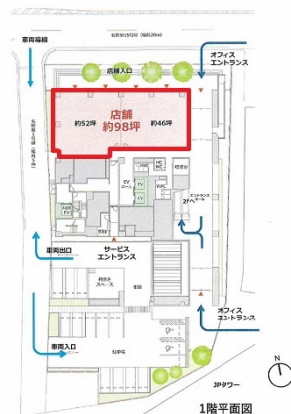

名駅ダイヤメイテツビル 1階98.54坪

愛知県名古屋市西区名駅1-1-17

物件MAP

賃貸条件	
坪数	98.54坪
階数	1階
入居可能日	

ビル情報	
所在地	愛知県名古屋市西区名駅1-1-17
最寄り駅	JR東海道本線 名古屋駅 徒歩3分 JR中央本線 名古屋駅 徒歩3分 名鉄名古屋本線 名鉄名古屋駅 徒歩5分 近鉄名古屋線 近鉄名古屋駅 徒歩6分 名古屋市営地下鉄東山線 名古屋駅 徒歩3分

エリア	西区エリア
竣工	2020年6月
耐震	新耐震基準
階数	地上14階 地下1階
用途	店舗
構造	S造

設備情報	
エレベーター	6基
空調	個別空調
OAフロア	OAフロア
基準階天井高	2,800mm
光ファイバー	有り
トイレ	男女別・室外
セキュリティ	有り
駐車場	有り