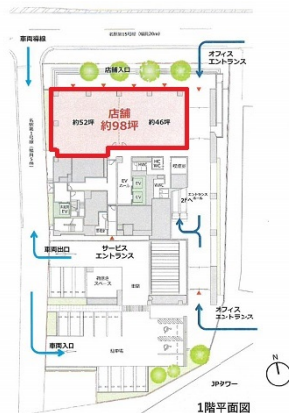

# 名駅ダイヤメイテツビル 1階98.54坪

愛知県名古屋市西区名駅1-1-17

## 物件MAP

賃貸条件	
坪数	98.54坪
階数	1階
入居可能日	

ビル情報	
所在地	愛知県名古屋市西区名駅1-1-17
最寄り駅	JR東海道本線 名古屋駅 徒歩3分 JR中央本線 名古屋駅 徒歩3分 名鉄名古屋本線 名鉄名古屋駅 徒歩5分 近鉄名古屋線 近鉄名古屋駅 徒歩6分 名古屋市営地下鉄東山線 名古屋駅 徒歩3分

エリア	西区エリア
竣工	2020年6月
耐震	新耐震基準
階数	地上14階 地下1階
用途	店舗
構造	S造

設備情報	
エレベーター	6基
空調	個別空調
OAフロア	OAフロア
基準階天井高	2,800mm
光ファイバー	有り
トイレ	男女別・室外
セキュリティ	有り
駐車場	有り

事務所移転の簡単検索サイト

Quick Service

クイックサービス

名駅ダイヤメイテツビル 1階98.54坪 愛知県名古屋市西区名駅1-1-17

西区エリア (ビルID: 0043289) の賃貸オフィス

貸事務所・レンタルオフィス・オフィス移転ならQuickService