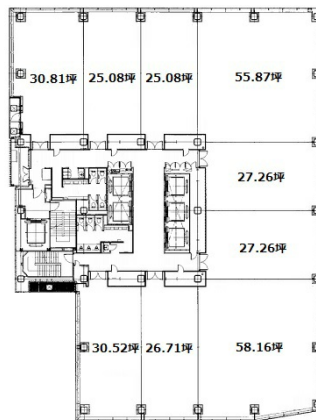

名駅ダイヤメイテツビル 11階306.6坪

愛知県名古屋市西区名駅1-1-17

物件MAP

賃貸条件	
坪数	306.6坪
階数	11階
入居可能日	

ビル情報	
所在地	愛知県名古屋市西区名駅1-1-17
最寄り駅	JR東海道本線 名古屋駅 徒歩3分 JR中央本線 名古屋駅 徒歩3分 名鉄名古屋本線 名鉄名古屋駅 徒歩5分 近鉄名古屋線 近鉄名古屋駅 徒歩6分 名古屋市営地下鉄東山線 名古屋駅 徒歩3分
エリア	西区エリア
竣工	2020年6月
耐震	新耐震基準
階数	地上14階 地下1階
用途	事務所
構造	S造

設備情報	
エレベーター	6基
空調	個別空調
OAフロア	OAフロア
基準階天井高	2,800mm
光ファイバー	有り
トイレ	男女別・室外
セキュリティ	有り
駐車場	有り

事務所移転の簡単検索サイト

名駅ダイヤメイテツビル 11階306.6坪 愛知県名古屋市西区名駅1-1-17

西区エリア (ビルID: 0043289) の賃貸オフィス

貸事務所・レンタルオフィス・オフィス移転ならQuickService