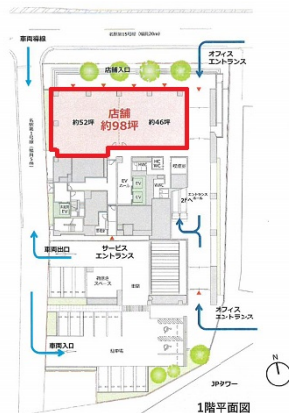

名駅ダイヤメイテツビル 1階46坪

愛知県名古屋市西区名駅1-1-17

物件MAP

賃貸条件	
坪数	46坪
階数	1階
入居可能日	

ビル情報	
所在地	愛知県名古屋市西区名駅1-1-17
最寄り駅	JR東海道本線 名古屋駅 徒歩3分 JR中央本線 名古屋駅 徒歩3分 名鉄名古屋本線 名鉄名古屋駅 徒歩5分 近鉄名古屋線 近鉄名古屋駅 徒歩6分 名古屋市営地下鉄東山線 名古屋駅 徒歩3分

エリア	西区エリア
竣工	2020年6月
耐震	新耐震基準
階数	地上14階 地下1階
用途	店舗
構造	S造

設備情報	
エレベーター	6基
空調	個別空調
OAフロア	OAフロア
基準階天井高	2,800mm
光ファイバー	有り
トイレ	男女別・室外
セキュリティ	有り
駐車場	有り

事務所移転の簡単検索サイト

Quick Service

クイックサービス

名駅ダイヤメイテツビル 1階46坪 愛知県名古屋市西区名駅1-1-17

西区エリア (ビルID: 0043289) の賃貸オフィス

貸事務所・レンタルオフィス・オフィス移転ならQuickService