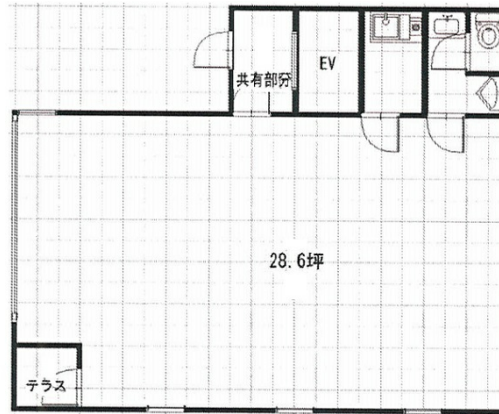

Mビル 4階28.43坪

埼玉県川越市脇田本町14-37

物件MAP

賃貸条件	
坪数	28.43坪
階数	4階（申込有）
入居可能日	
ビル情報	
所在地	埼玉県川越市脇田本町14-37
最寄り駅	東武東上線 川越駅 徒歩2分
エリア	その他埼玉
竣工	1991年8月
耐震	新耐震基準
階数	地上7階
用途	事務所/店舗
構造	S造
設備情報	
エレベーター	1基
空調	個別空調
OAフロア	
基準階天井高	
光ファイバー	有り
トイレ	男女共用・室内
セキュリティ	調査中
駐車場	

事務所移転の簡単検索サイト

Quick Service

クイックサービス

Mビル 4階28.43坪 埼玉県川越市脇田本町14-37

その他埼玉（ビルID：0043230）の賃貸オフィス

貸事務所・レンタルオフィス・オフィス移転なら**QuickService**

物件詳細はこちらから

 **0120-55-2620**