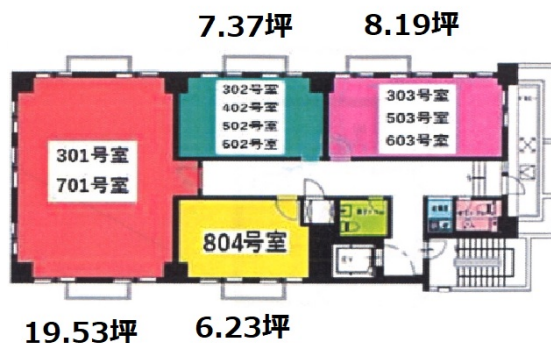

アイシスプラザⅢ 8階7.37坪

神奈川県横浜市港北区新横浜1-13-6

物件MAP

賃貸条件	
坪数	7.37坪
階数	8階 (802)
入居可能日	

ビル情報	
所在地	神奈川県横浜市港北区新横浜1-13-6
最寄り駅	JR横浜線 新横浜駅 徒歩10分 横浜市営地下鉄ブルーライン 新横浜駅 徒歩10分
エリア	新横浜エリア
竣工	2003年8月
耐震	新耐震基準
階数	地上8階
用途	事務所
構造	RC造

設備情報	
エレベーター	1基
空調	個別空調
OAフロア	OAフロア
基準階天井高	2,350mm
光ファイバー	有り
トイレ	男女別・室外
セキュリティ	有り
駐車場	無し

事務所移転の簡単検索サイト

Quick Service

クイックサービス

アイシスプラザⅢ 8階7.37坪 神奈川県横浜市港北区新横浜1-13-6

新横浜エリア (ビルID: 0043213) の賃貸オフィス

貸事務所・レンタルオフィス・オフィス移転ならQuickService