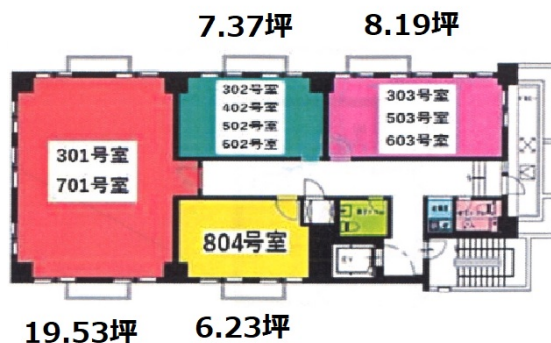

アイシスプラザⅢ 7階7.37坪

神奈川県横浜市港北区新横浜1-13-6

物件MAP

賃貸条件	
坪数	7.37坪
階数	7階 (702)
入居可能日	

ビル情報	
所在地	神奈川県横浜市港北区新横浜1-13-6
最寄り駅	JR横浜線 新横浜駅 徒歩10分 横浜市営地下鉄ブルーライン 新横浜駅 徒歩10分
エリア	新横浜エリア
竣工	2003年8月
耐震	新耐震基準
階数	地上8階
用途	事務所
構造	RC造

設備情報	
エレベーター	1基
空調	個別空調
OAフロア	OAフロア
基準階天井高	2,350mm
光ファイバー	有り
トイレ	男女別・室外
セキュリティ	有り
駐車場	無し

事務所移転の簡単検索サイト

Quick Service

クイックサービス

アイシスプラザⅢ 7階7.37坪 神奈川県横浜市港北区新横浜1-13-6

新横浜エリア (ビルID: 0043213) の賃貸オフィス

貸事務所・レンタルオフィス・オフィス移転ならQuickService