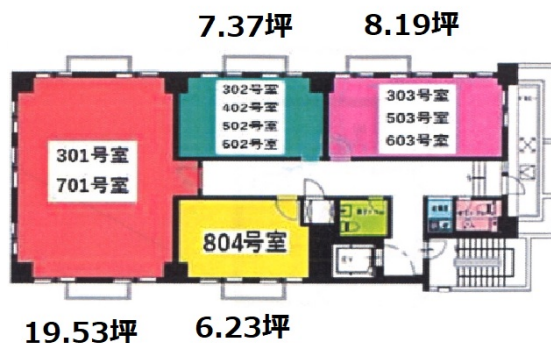

アイシスプラザⅢ 4階8.19坪

神奈川県横浜市港北区新横浜1-13-6

物件MAP

賃貸条件	
坪数	8.19坪
階数	4階 (403)
入居可能日	

ビル情報	
所在地	神奈川県横浜市港北区新横浜1-13-6
最寄り駅	JR横浜線 新横浜駅 徒歩10分 横浜市営地下鉄ブルーライン 新横浜駅 徒歩10分
エリア	新横浜エリア
竣工	2003年8月
耐震	新耐震基準
階数	地上8階
用途	事務所
構造	RC造

設備情報	
エレベーター	1基
空調	個別空調
OAフロア	OAフロア
基準階天井高	2,350mm
光ファイバー	有り
トイレ	男女別・室外
セキュリティ	有り
駐車場	無し

事務所移転の簡単検索サイト

Quick Service

クイックサービス

アイシスプラザⅢ 4階8.19坪 神奈川県横浜市港北区新横浜1-13-6

新横浜エリア (ビルID: 0043213) の賃貸オフィス

貸事務所・レンタルオフィス・オフィス移転なら**QuickService**