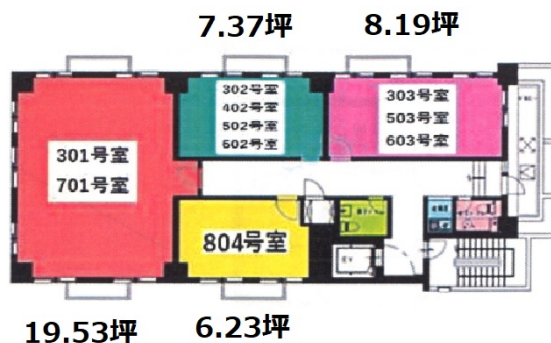

アイシスプラザⅢ 6階8.19坪

神奈川県横浜市港北区新横浜1-13-6

物件MAP

賃貸条件	
坪数	8.19坪
階数	6階 (603)
入居可能日	
ビル情報	
所在地	神奈川県横浜市港北区新横浜1-13-6
最寄り駅	JR横浜線 新横浜駅 徒歩10分 横浜市営地下鉄ブルーライン 新横浜駅 徒歩10分
エリア	新横浜エリア
竣工	2003年8月
耐震	新耐震基準
階数	地上8階
用途	事務所
構造	RC造
設備情報	
エレベーター	1基
空調	個別空調
OAフロア	OAフロア
基準階天井高	2,350mm
光ファイバー	有り
トイレ	男女別・室外
セキュリティ	有り
駐車場	無し

事務所移転の簡単検索サイト

Quick Service

クイックサービス

アイシスプラザⅢ 6階8.19坪 神奈川県横浜市港北区新横浜1-13-6

新横浜エリア (ビルID: 0043213) の賃貸オフィス

貸事務所・レンタルオフィス・オフィス移転なら**QuickService**

物件詳細はこちらから

0120-55-2620