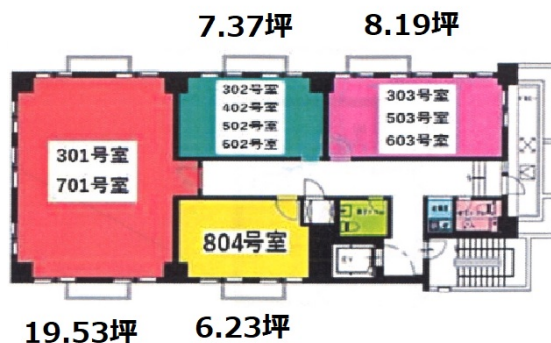

アイシスプラザⅢ 6階19.53坪

神奈川県横浜市港北区新横浜1-13-6

物件MAP

賃貸条件	
坪数	19.53坪
階数	6階 (601)
入居可能日	

ビル情報	
所在地	神奈川県横浜市港北区新横浜1-13-6
最寄り駅	JR横浜線 新横浜駅 徒歩10分 横浜市営地下鉄ブルーライン 新横浜駅 徒歩10分
エリア	新横浜エリア
竣工	2003年8月
耐震	新耐震基準
階数	地上8階
用途	事務所
構造	RC造

設備情報	
エレベーター	1基
空調	個別空調
OAフロア	OAフロア
基準階天井高	2,350mm
光ファイバー	有り
トイレ	男女別・室外
セキュリティ	有り
駐車場	無し

事務所移転の簡単検索サイト

Quick Service

クイックサービス

アイシスプラザⅢ 6階19.53坪 神奈川県横浜市港北区新横浜1-13-6

新横浜エリア (ビルID: 0043213) の賃貸オフィス

貸事務所・レンタルオフィス・オフィス移転なら**QuickService**