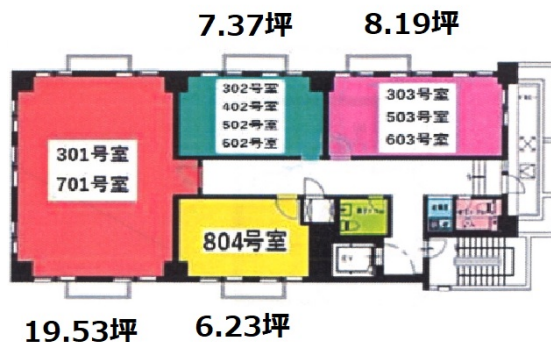

アイシスプラザⅢ 5階7.37坪

神奈川県横浜市港北区新横浜1-13-6

物件MAP

賃貸条件	
坪数	7.37坪
階数	5階 (502)
入居可能日	

ビル情報	
所在地	神奈川県横浜市港北区新横浜1-13-6
最寄り駅	JR横浜線 新横浜駅 徒歩10分 横浜市営地下鉄ブルーライン 新横浜駅 徒歩10分
エリア	新横浜エリア
竣工	2003年8月
耐震	新耐震基準
階数	地上8階
用途	事務所
構造	RC造

設備情報	
エレベーター	1基
空調	個別空調
OAフロア	OAフロア
基準階天井高	2,350mm
光ファイバー	有り
トイレ	男女別・室外
セキュリティ	有り
駐車場	無し

事務所移転の簡単検索サイト

Quick Service

クイックサービス

アイシスプラザⅢ 5階7.37坪 神奈川県横浜市港北区新横浜1-13-6

新横浜エリア (ビルID: 0043213) の賃貸オフィス

貸事務所・レンタルオフィス・オフィス移転なら**QuickService**