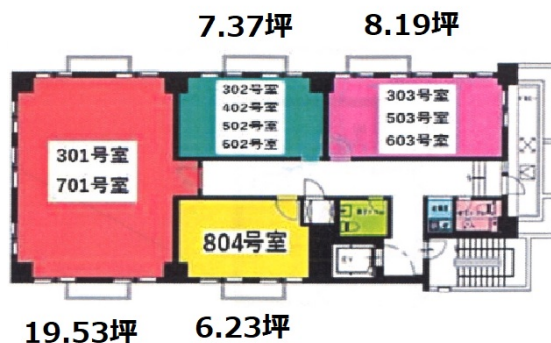

アイシスプラザⅢ 4階7.37坪

神奈川県横浜市港北区新横浜1-13-6

物件MAP

賃貸条件	
坪数	7.37坪
階数	4階 (402)
入居可能日	

ビル情報	
所在地	神奈川県横浜市港北区新横浜1-13-6
最寄り駅	JR横浜線 新横浜駅 徒歩10分 横浜市営地下鉄ブルーライン 新横浜駅 徒歩10分
エリア	新横浜エリア
竣工	2003年8月
耐震	新耐震基準
階数	地上8階
用途	事務所
構造	RC造

設備情報	
エレベーター	1基
空調	個別空調
OAフロア	OAフロア
基準階天井高	2,350mm
光ファイバー	有り
トイレ	男女別・室外
セキュリティ	有り
駐車場	無し

事務所移転の簡単検索サイト

Quick Service

クイックサービス

アイシスプラザⅢ 4階7.37坪 神奈川県横浜市港北区新横浜1-13-6

新横浜エリア (ビルID: 0043213) の賃貸オフィス

貸事務所・レンタルオフィス・オフィス移転なら**QuickService**