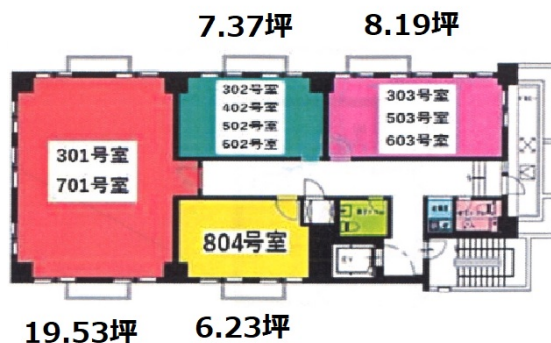

アイシスプラザⅢ 8階6.23坪

神奈川県横浜市港北区新横浜1-13-6

物件MAP

賃貸条件	
坪数	6.23坪
階数	8階 (804)
入居可能日	

ビル情報	
所在地	神奈川県横浜市港北区新横浜1-13-6
最寄り駅	JR横浜線 新横浜駅 徒歩10分 横浜市営地下鉄ブルーライン 新横浜駅 徒歩10分
エリア	新横浜エリア
竣工	2003年8月
耐震	新耐震基準
階数	地上8階
用途	事務所
構造	RC造

設備情報	
エレベーター	1基
空調	個別空調
OAフロア	OAフロア
基準階天井高	2,350mm
光ファイバー	有り
トイレ	男女別・室外
セキュリティ	有り
駐車場	無し

事務所移転の簡単検索サイト

Quick Service

クイックサービス

アイシスプラザⅢ 8階6.23坪 神奈川県横浜市港北区新横浜1-13-6

新横浜エリア (ビルID: 0043213) の賃貸オフィス

貸事務所・レンタルオフィス・オフィス移転なら**QuickService**