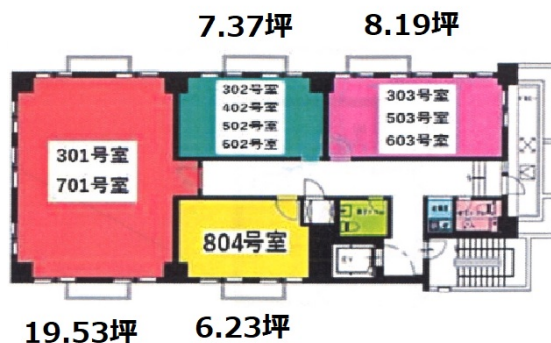

アイシスプラザⅢ 3階6.23坪

神奈川県横浜市港北区新横浜1-13-6

物件MAP

賃貸条件	
坪数	6.23坪
階数	3階 (304)
入居可能日	

ビル情報	
所在地	神奈川県横浜市港北区新横浜1-13-6
最寄り駅	JR横浜線 新横浜駅 徒歩10分 横浜市営地下鉄ブルーライン 新横浜駅 徒歩10分
エリア	新横浜エリア
竣工	2003年8月
耐震	新耐震基準
階数	地上8階
用途	事務所
構造	RC造

設備情報	
エレベーター	1基
空調	個別空調
OAフロア	OAフロア
基準階天井高	2,350mm
光ファイバー	有り
トイレ	男女別・室外
セキュリティ	有り
駐車場	無し

事務所移転の簡単検索サイト

Quick Service

クイックサービス

アイシスプラザⅢ 3階6.23坪 神奈川県横浜市港北区新横浜1-13-6

新横浜エリア (ビルID: 0043213) の賃貸オフィス

貸事務所・レンタルオフィス・オフィス移転なら**QuickService**