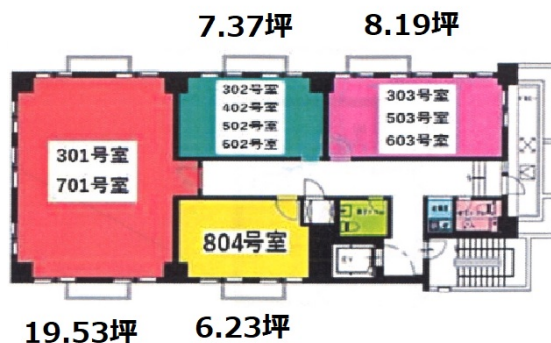

# アイシスプラザⅢ 3階8.19坪

神奈川県横浜市港北区新横浜1-13-6

## 物件MAP

賃貸条件	
坪数	8.19坪
階数	3階 (303)
入居可能日	
ビル情報	
所在地	神奈川県横浜市港北区新横浜1-13-6
最寄り駅	JR横浜線 新横浜駅 徒歩10分 横浜市営地下鉄ブルーライン 新横浜駅 徒歩10分
エリア	新横浜エリア
竣工	2003年8月
耐震	新耐震基準
階数	地上8階
用途	事務所
構造	RC造
設備情報	
エレベーター	1基
空調	個別空調
OAフロア	OAフロア
基準階天井高	2,350mm
光ファイバー	有り
トイレ	男女別・室外
セキュリティ	有り
駐車場	無し

事務所移転の簡単検索サイト

Quick Service

クイックサービス

アイシスプラザⅢ 3階8.19坪 神奈川県横浜市港北区新横浜1-13-6

新横浜エリア (ビルID: 0043213) の賃貸オフィス

貸事務所・レンタルオフィス・オフィス移転ならQuickService

物件詳細はこちらから

0120-55-2620