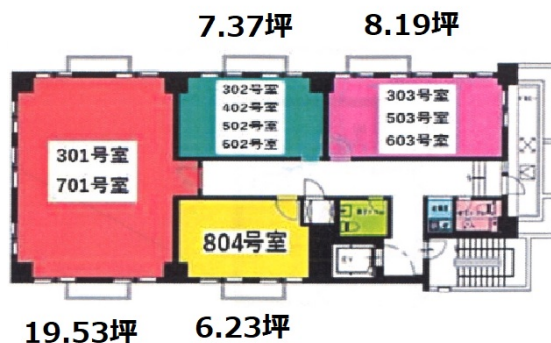

アイシスプラザⅢ 3階7.37坪

神奈川県横浜市港北区新横浜1-13-6

物件MAP

賃貸条件	
坪数	7.37坪
階数	3階 (302)
入居可能日	

ビル情報	
所在地	神奈川県横浜市港北区新横浜1-13-6
最寄り駅	JR横浜線 新横浜駅 徒歩10分 横浜市営地下鉄ブルーライン 新横浜駅 徒歩10分
エリア	新横浜エリア
竣工	2003年8月
耐震	新耐震基準
階数	地上8階
用途	事務所
構造	RC造

設備情報	
エレベーター	1基
空調	個別空調
OAフロア	OAフロア
基準階天井高	2,350mm
光ファイバー	有り
トイレ	男女別・室外
セキュリティ	有り
駐車場	無し

事務所移転の簡単検索サイト

Quick Service

クイックサービス

アイシスプラザⅢ 3階7.37坪 神奈川県横浜市港北区新横浜1-13-6

新横浜エリア (ビルID: 0043213) の賃貸オフィス

貸事務所・レンタルオフィス・オフィス移転なら**QuickService**