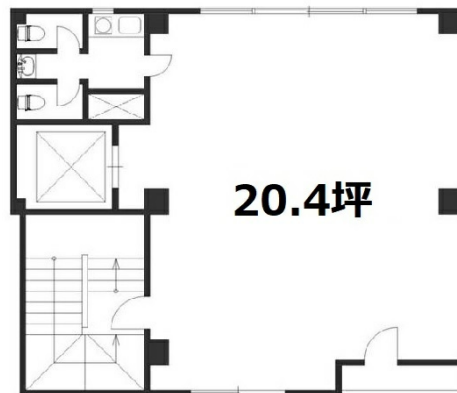

C-KS1ビル 4階20.4坪

東京都千代田区神田須田町2-23-11

物件MAP

賃貸条件	
坪数	20.4坪
階数	4階
入居可能日	
ビル情報	
所在地	東京都千代田区神田須田町2-23-11
最寄り駅	JR中央・総武線 秋葉原駅 徒歩4分 JR中央線(快速) 神田駅 徒歩5分 都営新宿線 小川町駅 徒歩8分
エリア	神田・小川町エリア
竣工	1990年9月
耐震	新耐震基準
階数	地上9階
用途	事務所
構造	RC造
設備情報	
エレベーター	1基
空調	個別空調
OAフロア	タイルカーペット
基準階天井高	
光ファイバー	有り
トイレ	男女別・室内
セキュリティ	有り
駐車場	無し