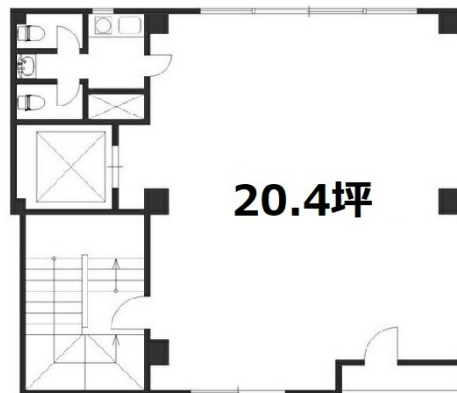

C-KS1ビル 6階20.48坪

東京都千代田区神田須田町2-23-11

物件MAP

賃貸条件	
坪数	20.48坪
階数	6階
入居可能日	
ビル情報	
所在地	東京都千代田区神田須田町2-23-11
最寄り駅	JR中央・総武線 秋葉原駅 徒歩4分 JR中央線(快速) 神田駅 徒歩5分 都営新宿線 小川町駅 徒歩8分
エリア	神田・小川町エリア
竣工	1990年9月
耐震	新耐震基準
階数	地上9階
用途	事務所
構造	RC造
設備情報	
エレベーター	1基
空調	個別空調
OAフロア	タイルカーペット
基準階天井高	
光ファイバー	有り
トイレ	男女別・室内
セキュリティ	有り
駐車場	無し