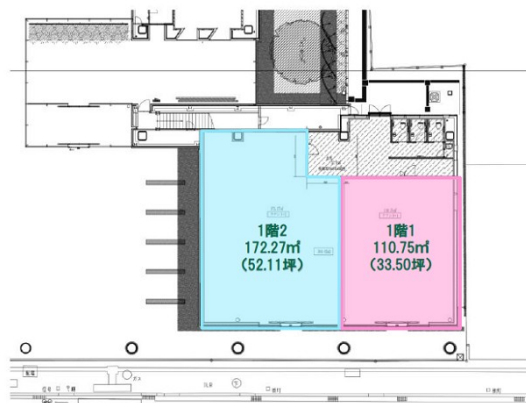

SDK熊本ビル 1階52.11坪

熊本県熊本市中央区坪井2-1-42

物件MAP

賃貸条件	
坪数	52.11坪
階数	1階 (店舗2)
入居可能日	
ビル情報	
所在地	熊本県熊本市中央区坪井2-1-42
最寄り駅	熊本電鉄本線 藤崎宮前駅 徒歩2分 熊本市電2系統 通町筋駅 徒歩10分
エリア	熊本
竣工	2019年8月
耐震	新耐震基準
階数	地上6階
用途	店舗
構造	S造
設備情報	
エレベーター	3基
空調	個別空調
OAフロア	OAフロア
基準階天井高	2,800mm
光ファイバー	有り
トイレ	男女共用・室外
セキュリティ	有り
駐車場	有り