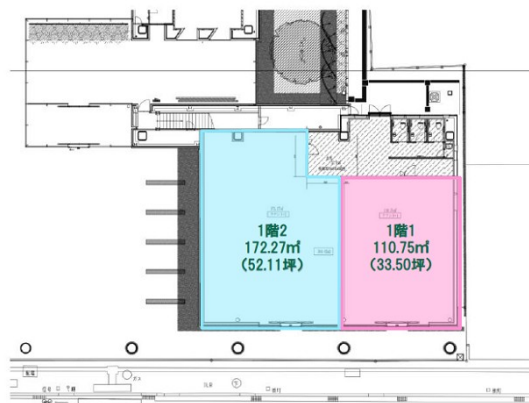

# SDK熊本ビル 1階33.5坪

熊本県熊本市中央区坪井2-1-42

物件MAP

賃貸条件	
坪数	33.5坪
階数	1階 (店舗1)
入居可能日	
ビル情報	
所在地	熊本県熊本市中央区坪井2-1-42
最寄り駅	熊本電鉄本線 藤崎宮前駅 徒歩2分 熊本市電2系統 通町筋駅 徒歩10分
エリア	熊本
竣工	2019年8月
耐震	新耐震基準
階数	地上6階
用途	店舗
構造	S造
設備情報	
エレベーター	3基
空調	個別空調
OAフロア	OAフロア
基準階天井高	2,800mm
光ファイバー	有り
トイレ	男女共用・室外
セキュリティ	有り
駐車場	有り