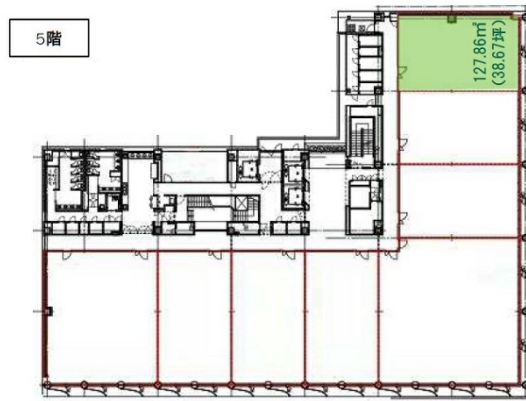

# SDK熊本ビル 5階38.67坪

熊本県熊本市中央区坪井2-1-42

## 物件MAP

賃貸条件	
坪数	38.67坪
階数	5階
入居可能日	

ビル情報	
所在地	熊本県熊本市中央区坪井2-1-42
最寄り駅	熊本電鉄本線 藤崎宮前駅 徒歩2分 熊本市電2系統 通町筋駅 徒歩10分
エリア	熊本
竣工	2019年8月
耐震	新耐震基準
階数	地上6階
用途	事務所
構造	S造

設備情報	
エレベーター	3基
空調	個別空調
OAフロア	OAフロア
基準階天井高	2,800mm
光ファイバー	有り
トイレ	男女共用・室外
セキュリティ	有り
駐車場	有り