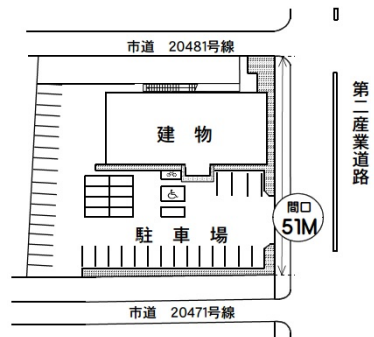

# さいたま市見沼区南中野道半山1棟貸物件 1棟396.27坪

埼玉県さいたま市見沼区南中野672-1

## 物件MAP

賃貸条件	
坪数	396.27坪
階数	1棟
入居可能日	即日
ビル情報	
所在地	埼玉県さいたま市見沼区南中野672-1
最寄り駅	東武野田線 大和田駅 徒歩24分
エリア	その他埼玉
竣工	2002年6月
耐震	新耐震基準
階数	地上2階
用途	事務所/店舗
構造	調査中
設備情報	
エレベーター	
空調	
OAフロア	OAフロア
基準階天井高	
光ファイバー	調査中
トイレ	男女別・室外
セキュリティ	有り
駐車場	有り