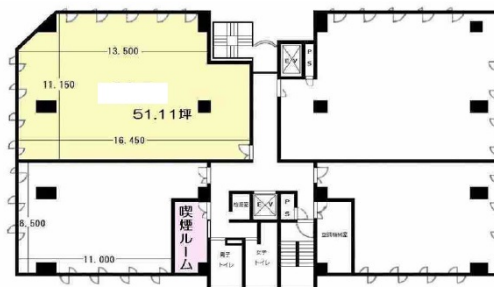

廣榮ビル 3階51.11坪

兵庫県神戸市中央区御幸通4-1-15

物件MAP

賃貸条件	
月額賃料	299,000円 (税別)
坪数	51.11坪
坪単価	5,850円 (税別)
共益費	153,330円
礼金	3ヶ月
敷金 (保証金)	3ヶ月
階数	3階 (302)
入居可能日	即日

ビル情報	
所在地	兵庫県神戸市中央区御幸通4-1-15
最寄り駅	阪神本線 三宮駅 徒歩5分 JR東海道本線 三ノ宮駅 徒歩7分
エリア	三宮・元町・神戸駅エリア
竣工	1981年9月
耐震	旧耐震基準
階数	地上10階
用途	事務所/店舗
構造	RC造

設備情報	
エレベーター	1基
空調	個別空調
OAフロア	タイルカーペット
基準階天井高	
光ファイバー	有り
トイレ	男女別・室外
セキュリティ	有り
駐車場	有り