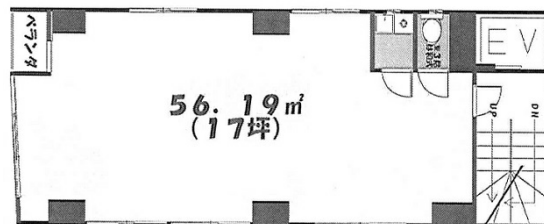

## 物件MAP

賃貸条件	
月額賃料	153,000円（税別）
坪数	17坪
坪単価	9,000円（税別）
共益費	無し
礼金	無し
敷金（保証金）	6ヶ月
階数	3階
入居可能日	即日

ビル情報	
所在地	東京都台東区台東1-34-6
最寄り駅	東京メトロ日比谷線 仲御徒町駅 徒歩8分 東京メトロ銀座線 末広町駅 徒歩8分 都営大江戸線 新御徒町駅 徒歩9分
エリア	上野・御徒町エリア
竣工	1983年4月
耐震	新耐震基準
階数	地上6階
用途	事務所
構造	RC造