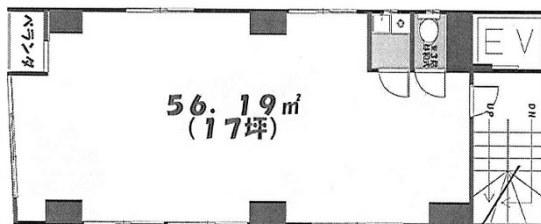

埼畜ビル 2階17坪

東京都台東区台東1-34-6

物件MAP

賃貸条件	
月額賃料	153,000円（税別）
坪数	17坪
坪単価	9,000円（税別）
共益費	無し
礼金	無し
敷金（保証金）	6ヶ月
階数	2階
入居可能日	即日

ビル情報	
所在地	東京都台東区台東1-34-6
最寄り駅	東京メトロ日比谷線 仲御徒町駅 徒歩8分 東京メトロ銀座線 末広町駅 徒歩8分 都営大江戸線 新御徒町駅 徒歩9分
エリア	上野・御徒町エリア
竣工	1983年4月
耐震	新耐震基準
階数	地上6階
用途	事務所
構造	RC造